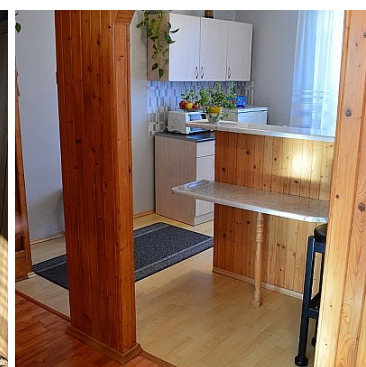

Bytom, Centrum

Cena **89 000** zł

Do sprzedaży dwupokojowe mieszkanie o pow. 53m² z dużą, ustawną i widną kuchnią.

Przytulne, schludne i ciepłe.

Na podłogach panele podłogowe, w łazience płytki ceramiczne.