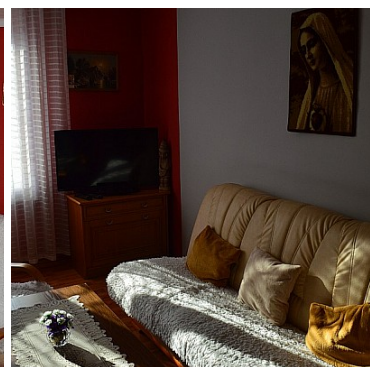

Bytom, Centrum

Cena **89 000** zł

Do sprzedaży dwupokojowe mieszkanie o pow. 53m² z dużą, ustawną i widną kuchnią.

Przytulne, schludne i ciepłe.

Na podłogach panele podłogowe, w łazience płytki ceramiczne.

Zapraszamy do oględzin .

tel. 601 461 477 601 388 388

Symbol	2834	Stan budynku	DOBRY
Typ nieruchomości	MIESZKANIE	Rodzaj transakcji	SPRZEDAŻ
Status	AKTUALNA	Rodzaj rynku	WTÓRNY
Cena	89 000 PLN	Cena za m ²	1 679 PLN
Cena negocjowana	JEST	Kraj	POLSKA
Województwo	ŚLĄSKIE	Powiat	Bytom
Gmina	Bytom	Miejscowość	Bytom
Kod pocztowy	41-902	Dzielnica - osiedle	Centrum
Ulica	Piłsudskiego	Położenie	MIASTO
Pow. całkowita	53 m ²	Pow. użytkowa	53 m ²
Rodzaj mieszkania	PIĘTRO DOMU	Rodzaj budynku	KAMIENICA
Standard	DO DROBNEGO REMONTU	Typ kuchni	Z OKNEM
Liczba łazienek	1	Stan łazienki	DO ODNOWIENIA
Liczba WC	1	Liczba pokoi	2
Piętro	1	Liczba pięter	3
Ilość poziomów	1	Podpiwniczenie /piwnica	PIWNICA
Forma własności	PEŁNA WŁASNOŚĆ	Energia elektryczna	JEST
Podłączony gaz	JEST	Podłączony wodociąg	JEST
Podłączona kanalizacja	JEST	Rodzaj okien	PLASTIKOWE
Rodzaj podłogi	PANELE	Czy jest KW	JEST
Balkon	NIE MA		