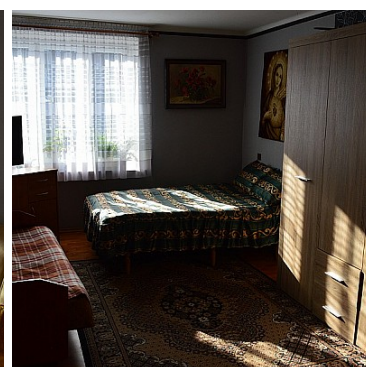

Bytom, Centrum

Cena **89 000** zł

Do sprzedaży dwupokojowe mieszkanie o pow. 53m² z dużą, ustawną i widną kuchnią.

Przytulne, schludne i ciepłe.

Na podłogach panele podłogowe, w łazience płytki ceramiczne.