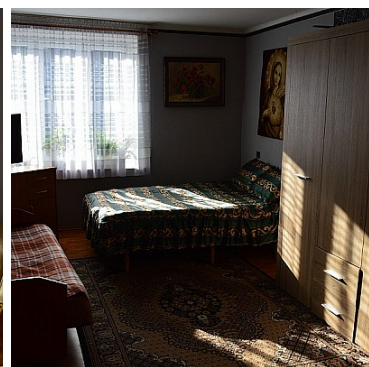

Bytom, Centrum

Cena **89 000** zł

Do sprzedaży dwupokojowe mieszkanie o pow. 53m² z dużą, ustawną i widną kuchnią.

Przytulne, schludne i ciepłe.

Na podłogach panele podłogowe, w łazience płytki ceramiczne.