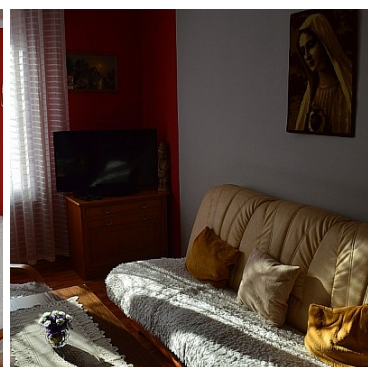

Cena **89 000** zł

Do sprzedaży dwupokojowe mieszkanie o pow. 53m² z dużą, ustawną i widną kuchnią.

Przytulne, schludne i ciepłe.

Na podłogach panele podłogowe, w łazience płytki ceramiczne.

Na ścianach tynki - stan bardzo dobry.

Symbol	2834	Stan budynku	DOBRY
Typ nieruchomości	MIESZKANIE	Rodzaj transakcji	SPRZEDAŻ
Status	AKTUALNA	Rodzaj rynku	WTÓRNY
Cena	89 000 PLN	Cena za m ²	1 679,25 PLN
Cena negocjowana	JEST	Kraj	POLSKA
Województwo	ŚLĄSKIE	Powiat	Bytom
Gmina	Bytom	Miejscowość	Bytom
Kod pocztowy	41-902	Dzielnica - osiedle	Centrum
Ulica	Piłsudskiego	Położenie	MIASTO
Pow. całkowita	53,00 m ²	Pow. użytkowa	53,00 m ²
Rodzaj mieszkania	PIĘTRO DOMU	Rodzaj budynku	KAMIENICA
Standard	DO DROBNEGO REMONTU	Typ kuchni	Z OKNEM
Liczba łazienek	1	Stan łazienki	DO ODNOWIENIA
Liczba WC	1	Liczba pokoi	2
Piętro	1	Liczba pięter	3
Ilość poziomów	1	Podpiwniczenie /piwnica	PIWNICA
Forma własności	PEŁNA WŁASNOŚĆ	Energia elektryczna	JEST
Podłączony gaz	JEST	Podłączony wodociąg	JEST
Podłączona kanalizacja	JEST	Rodzaj okien	PLASTIKOWE
Rodzaj podłogi	PANELE	Czy jest KW	JEST
Balkon	NIE MA		