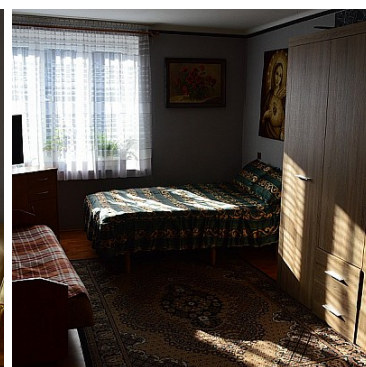

Cena **89 000** zł

Do sprzedaży dwupokojowe mieszkanie o pow. 53m² z dużą, ustawną i widną kuchnią.

Przytulne, schludne i ciepłe.

Na podłogach panele podłogowe, w łazience płytki ceramiczne.

Na ścianach tynki - stan bardzo dobry.

Symbol	2834	Stan budynku	DOBRY
Typ nieruchomości	MIESZKANIE	Rodzaj transakcji	SPRZEDAŻ
Status	AKTUALNA	Rodzaj rynku	WTÓRNY
Cena	89 000 PLN	Cena za m ²	1 679,25 PLN
Cena negocjowana	JEST	Kraj	POLSKA
Województwo	ŚLĄSKIE	Powiat	Bytom
Gmina	Bytom	Miejscowość	Bytom
Kod pocztowy	41-902	Dzielnica - osiedle	Centrum
Ulica	Piłsudskiego	Położenie	MIASTO
Pow. całkowita	53,00 m ²	Pow. użytkowa	53,00 m ²
Rodzaj mieszkania	PIĘTRO DOMU	Rodzaj budynku	KAMIENICA
Standard	DO DROBNEGO REMONTU	Typ kuchni	Z OKNEM
Liczba łazienek	1	Stan łazienki	DO ODNOWIENIA
Liczba WC	1	Liczba pokoi	2
Piętro	1	Liczba pięter	3
Ilość poziomów	1	Podpiwniczenie /piwnica	PIWNICA
Forma własności	PEŁNA WŁASNOŚĆ	Energia elektryczna	JEST
Podłączony gaz	JEST	Podłączony wodociąg	JEST
Podłączona kanalizacja	JEST	Rodzaj okien	PLASTIKOWE
Rodzaj podłogi	PANELE	Czy jest KW	JEST
Balkon	NIE MA		