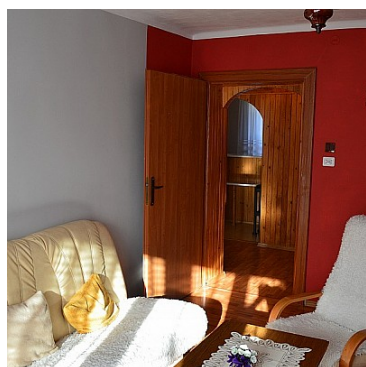

Cena **89 000** zł

Do sprzedaży dwupokojowe mieszkanie o pow. 53m² z dużą, ustawną i widną kuchnią.

Przytulne, schludne i ciepłe.

Na podłogach panele podłogowe, w łazience płytki ceramiczne.

Na ścianach tynki - stan bardzo dobry.