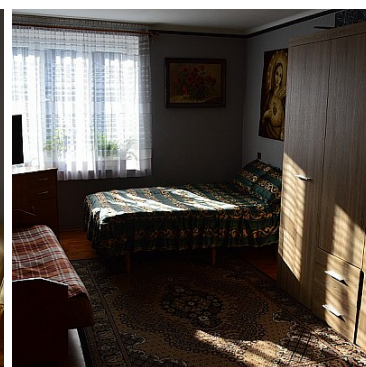

Cena **89 000** zł

Do sprzedaży dwupokojowe mieszkanie o pow. 53m² z dużą, ustawną i widną kuchnią.

Przytulne, schludne i ciepłe.

Na podłogach panele podłogowe, w łazience płytki ceramiczne.

Na ścianach tynki - stan bardzo dobry.

Symbol	2834	Stan budynku	DOBRY
Typ nieruchomości	MIESZKANIE	Rodzaj transakcji	SPRZEDAŻ
Status	AKTUALNA	Rodzaj rynku	WTÓRNY
Cena	89 000 PLN	Cena za m ²	1 679 PLN
Cena negocjowana	JEST	Kraj	POLSKA
Województwo	ŚLĄSKIE	Powiat	Bytom
Gmina	Bytom	Miejscowość	Bytom
Kod pocztowy	41-902	Dzielnica - osiedle	Centrum
Ulica	Piłsudskiego	Położenie	MIASTO
Pow. całkowita	53 m ²	Pow. użytkowa	53 m ²
Rodzaj mieszkania	PIĘTRO DOMU	Rodzaj budynku	KAMIENICA
Standard	DO DROBNEGO REMONTU	Typ kuchni	Z OKNEM
Liczba łazienek	1	Stan łazienki	DO ODNOWIENIA
Liczba WC	1	Liczba pokoi	2
Piętro	1	Liczba pięter	3
Ilość poziomów	1	Podpiwniczenie /piwnica	PIWNICA
Forma własności	PEŁNA WŁASNOŚĆ	Energia elektryczna	JEST
Podłączony gaz	JEST	Podłączony wodociąg	JEST
Podłączona kanalizacja	JEST	Rodzaj okien	PLASTIKOWE
Rodzaj podłogi	PANELE	Czy jest KW	JEST
Balkon	NIE MA		