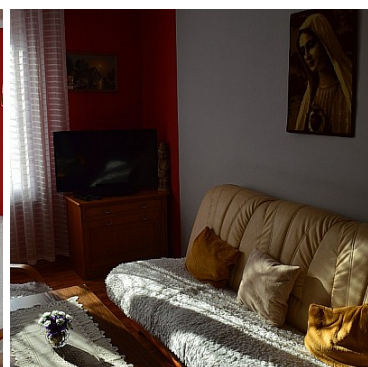

Cena **89 000** zł

Do sprzedaży dwupokojowe mieszkanie o pow. 53m² z dużą, ustawną i widną kuchnią.

Przytulne, schludne i ciepłe.

Na podłogach panele podłogowe, w łazience płytki ceramiczne.

Na ścianach tynki - stan bardzo dobry.

Symbol	2834	Stan budynku	DOBRY
Typ nieruchomości	MIESZKANIE	Rodzaj transakcji	SPRZEDAŻ
Status	AKTUALNA	Rodzaj rynku	WTÓRNY
Cena	89 000 PLN	Cena za m ²	1 679 PLN
Cena negocjowana	JEST	Kraj	POLSKA
Województwo	ŚLĄSKIE	Powiat	Bytom
Gmina	Bytom	Miejscowość	Bytom
Kod pocztowy	41-902	Dzielnica - osiedle	Centrum
Ulica	Piłsudskiego	Położenie	MIASTO
Pow. całkowita	53 m ²	Pow. użytkowa	53 m ²
Rodzaj mieszkania	PIĘTRO DOMU	Rodzaj budynku	KAMIENICA
Standard	DO DROBNEGO REMONTU	Typ kuchni	Z OKNEM
Liczba łazienek	1	Stan łazienki	DO ODNOWIENIA
Liczba WC	1	Liczba pokoi	2
Piętro	1	Liczba pięter	3
Ilość poziomów	1	Podpiwniczenie /piwnica	PIWNICA
Forma własności	PEŁNA WŁASNOŚĆ	Energia elektryczna	JEST
Podłączony gaz	JEST	Podłączony wodociąg	JEST
Podłączona kanalizacja	JEST	Rodzaj okien	PLASTIKOWE
Rodzaj podłogi	PANELE	Czy jest KW	JEST
Balkon	NIE MA		