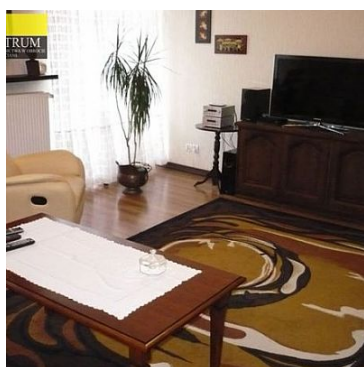

biuro@nieruchomosci-spektrum.pl

MIESZKANIE NA SPRZEDAŻ

liczba pokoi: 3, pow. całkowita: 111,00 m²,

Bytom, Centrum

Cena **200 000** zł

Polecamy na sprzedaż duże, bardzo atrakcyjne, 3 pokojowe mieszkanie, znajdujące się na 3 piętrze w 4 piętrowej kamienicy w Centrum Bytomia. Mieszkanie o powierzchni 111,56 m². Czynsz ok. 320 zł. Ogrzewanie centralne etażowe oraz ciepła woda z dwufunkcyjnego piecyka gazowego. ?azienka wraz z toaletą, z oknem, w kafelkach. Kabina prysznicowa oraz wanna. W pokojach oraz w przedpokoju na ścianach tapety, na podłogach panele, w przedpokoju deski. Przedpokój z wnęką przeznaczoną na garderobę. Okna nowe PCV. Kuchnia w kafelkach oraz w gładziach, ze spiżarnią Dwa balkony. Przynależna piwnica. Czysta i zadbane klatka schodowa. Domofon. Cena do negocjacji. Mieszkanie wolne od lipca. W okolicy znajdują się sklepy, szkoły, przychodnie oraz przystanki autobusowe i tramwajowe. Informacja nie stanowi oferty handlowej w rozumieniu przepisów KC. Nadzór zawodowy sprawuje pośrednik o nr licencji 6391. Oferujemy bezpłatną pomoc w uzyskaniu kredytu hipotecznego.

Symbol	1828	Typ nieruchomości	MIESZKANIE
Rodzaj transakcji	SPRZEDAŻ	Status	AKTUALNA
Cena	200 000 PLN	Cena negocjowana	JEST
Kraj	POLSKA	Województwo	ŚLĄSKIE
Powiat	m. Bytom	Gmina	Bytom
Miejscowość	Bytom	Dzielnica - osiedle	Centrum
Pow. całkowita	111 m ²	Liczba pokoi	3
Piętro	3	Liczba pięter	4