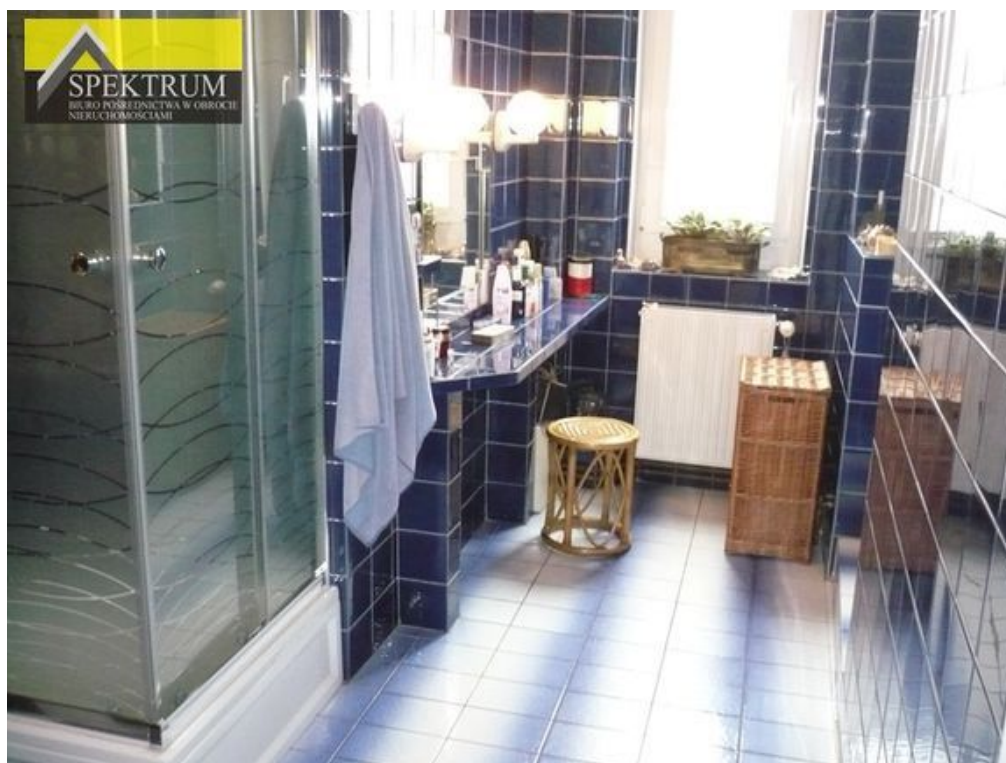

## MIESZKANIE NA SPRZEDAŻ

liczba pokoi: 3, pow. całkowita: 111,00 m<sup>2</sup>,

Bytom, Centrum

Cena **200 000** zł

Polecamy na sprzedaż duże, bardzo atrakcyjne, 3 pokojowe mieszkanie, znajdujące się na 3 piętrze w 4 piętrowej kamienicy w Centrum Bytomia. Mieszkanie o powierzchni 111,56 m<sup>2</sup>. Czynsz ok. 320 zł. Ogrzewanie centralne etażowe oraz ciepła woda z dwufunkcyjnego piecyka gazowego. ?azienka wraz z toaletą, z oknem, w kafelkach. Kabina prysznicowa oraz wanna. W pokojach oraz w przedpokoju na ścianach tapety, na podłogach panele, w przedpokoju deski. Przedpokój z wnęką przeznaczoną na garderobę. Okna nowe PCV. Kuchnia w kafelkach oraz w gładziach, ze spiżarnią Dwa balkony. Przynależna piwnica. Czysta i zadbane klatka schodowa. Domofon. Cena do negocjacji. Mieszkanie wolne od lipca. W okolicy znajdują się sklepy, szkoły, przychodnie oraz przystanki autobusowe i tramwajowe. Informacja nie stanowi oferty handlowej w rozumieniu przepisów KC. Nadzór zawodowy sprawuje pośrednik o nr licencji 6391. Oferujemy bezpłatną pomoc w uzyskaniu kredytu hipotecznego.