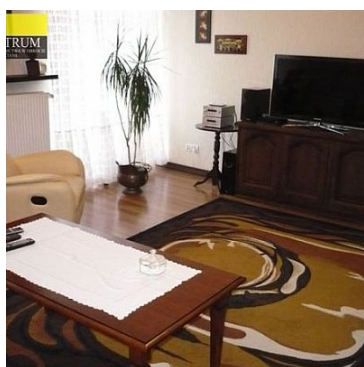

## MIESZKANIE NA SPRZEDAŻ

liczba pokoi: 3, pow. całkowita: 111,00 m<sup>2</sup>,

Bytom, Centrum

Cena **200 000** zł

Polecamy na sprzedaż duże, bardzo atrakcyjne, 3 pokojowe mieszkanie, znajdujące się na 3 piętrze w 4 piętrowej kamienicy w Centrum Bytomia. Mieszkanie o powierzchni 111,56 m<sup>2</sup>. Czynsz ok. 320 zł. Ogrzewanie centralne etażowe oraz ciepła woda z dwufunkcyjnego piecyka gazowego. ?azienka wraz z toaletą, z oknem, w kafelkach. Kabina prysznicowa oraz wanna. W pokojach oraz w przedpokoju na ścianach tapety, na podłogach panele, w przedpokoju deski. Przedpokój z wnęką przeznaczoną na garderobę. Okna nowe PCV. Kuchnia w kafelkach oraz w gładziach, ze spiżarnią Dwa balkony. Przynależna piwnica. Czysta i zadbane klatka schodowa. Domofon. Cena do negocjacji. Mieszkanie wolne od lipca. W okolicy znajdują się sklepy, szkoły, przychodnie oraz przystanki autobusowe i tramwajowe. Informacja nie stanowi oferty handlowej w rozumieniu przepisów KC. Nadzór zawodowy sprawuje pośrednik o nr licencji 6391. Oferujemy bezpłatną pomoc w uzyskaniu kredytu hipotecznego.