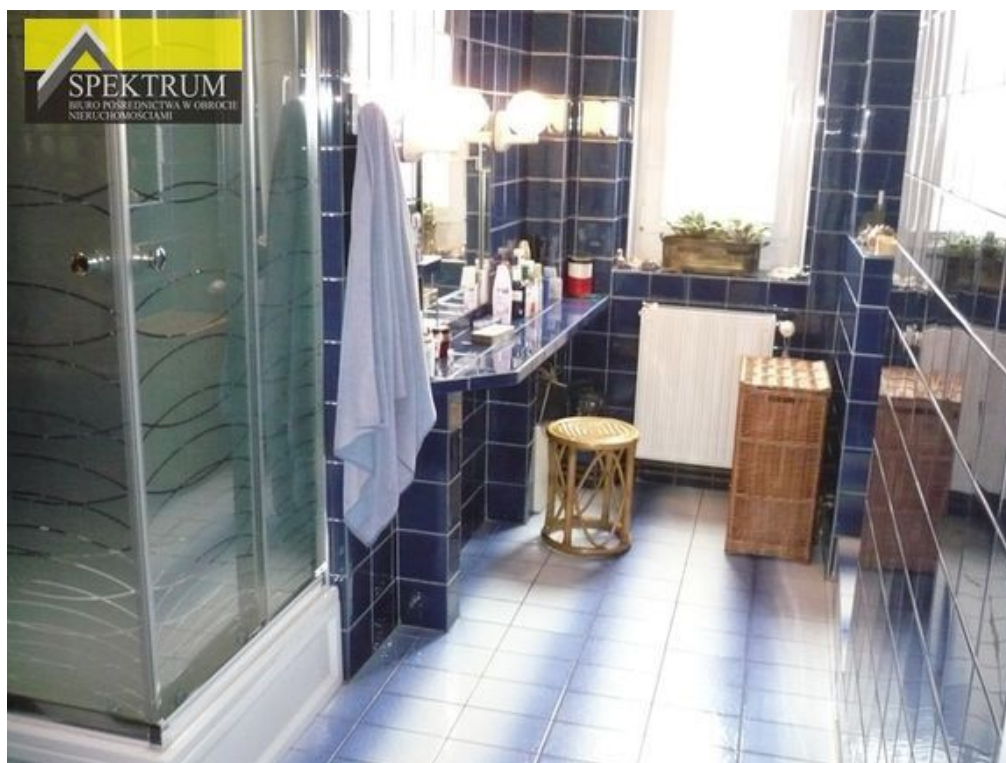

biuro@nieruchomosci-spektrum.pl

MIESZKANIE NA SPRZEDAŻ

liczba pokoi: 3, pow. całkowita: 111,00 m²,

Bytom, Centrum

Cena **200 000** zł

Polecamy na sprzedaż duże, bardzo atrakcyjne, 3 pokojowe mieszkanie, znajdujące się na 3 piętrze w 4 piętrowej kamienicy w Centrum Bytomia. Mieszkanie o powierzchni 111,56 m². Czynsz ok. 320 zł. Ogrzewanie centralne etażowe oraz ciepła woda z dwufunkcyjnego piecyka gazowego. ?azienka wraz z toaletą, z oknem, w kafelkach. Kabina prysznicowa oraz wanna. W pokojach oraz w przedpokoju na ścianach tapety, na podłogach panele, w przedpokoju deski. Przedpokój z wnęką przeznaczoną na garderobę. Okna nowe PCV. Kuchnia w kafelkach oraz w gładziach, ze spiżarnią Dwa balkony. Przynależna piwnica. Czysta i zadbane klatka schodowa. Domofon. Cena do negocjacji. Mieszkanie wolne od lipca. W okolicy znajdują się sklepy, szkoły, przychodnie oraz przystanki autobusowe i tramwajowe. Informacja nie stanowi oferty handlowej w rozumieniu przepisów KC. Nadzór zawodowy sprawuje pośrednik o nr licencji 6391. Oferujemy bezpłatną pomoc w uzyskaniu kredytu hipotecznego.