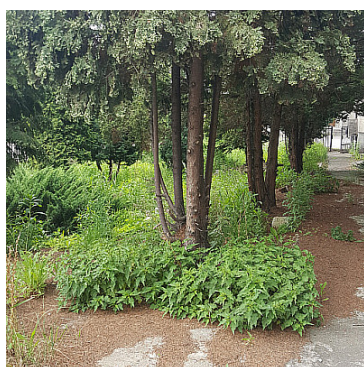

Bobrowniki

Cena **370 000** zł

Oferujemy do sprzedaży działkę o pow. 655,7 m² położoną w Bobrownikach Będzińskich, tuż przy granicy z Piekarami Śląskimi.

Działka zabudowana dwoma położonymi obok siebie budynkami o łącznej pow. 233 m².