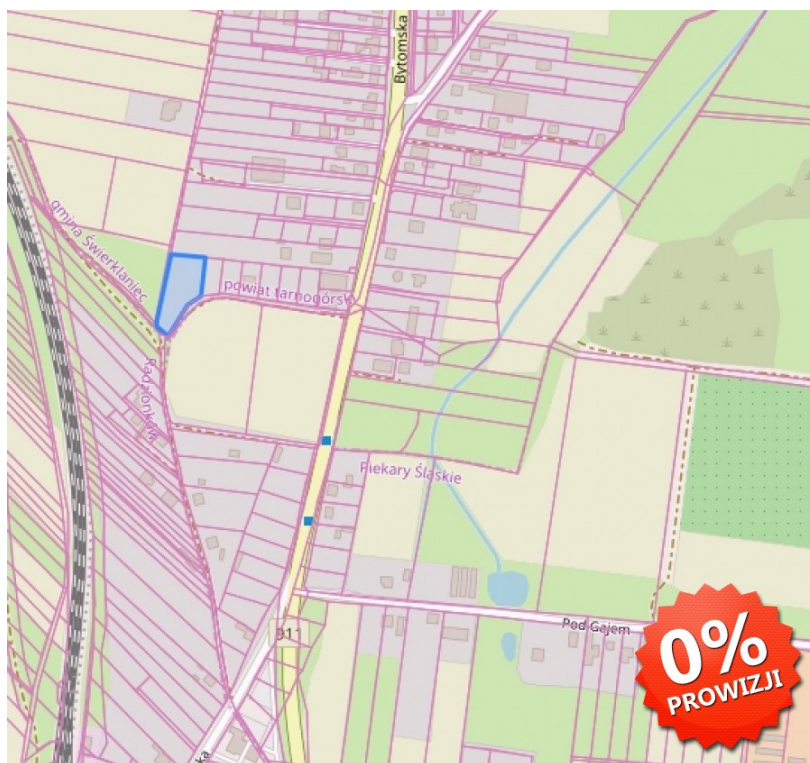

## **OFERTA BEZ PROWIZJI OD KUPUJĄCEGO !!!**

Oferujemy do sprzedaży działkę o pow. 2292 m<sup>2</sup> położoną w spokojnej zielonej miejscowości Orzech w powiecie tarnogórskim w gminie Świerklaniec.

Działka o kształcie trapezu .

Symbol	2882	Rodzaj nieruchomości	DZIAŁKA
Rodzaj transakcji	SPRZEDAŻ	Status	AKTUALNA
Rodzaj rynku	WTÓRNY	Nieruchomość dostępna od	09.12.2019
Cena	321 000 PLN	Cena za m2	140 PLN
Kraj	POLSKA	Województwo	ŚLĄSKIE
Powiat	tarnogórski	Gmina	Świerklaniec
Miejscowość	Orzech	Wygląd działki	PUSTA
Powierzchnia działki	2 292 m <sup>2</sup>	Kształt działki	TRAPEZ
Zagospodarowanie działki	KRZEWY	Rodzaj działki	ROLNA
Forma własności działki	WŁASNOŚĆ	Nr Licencji	6391