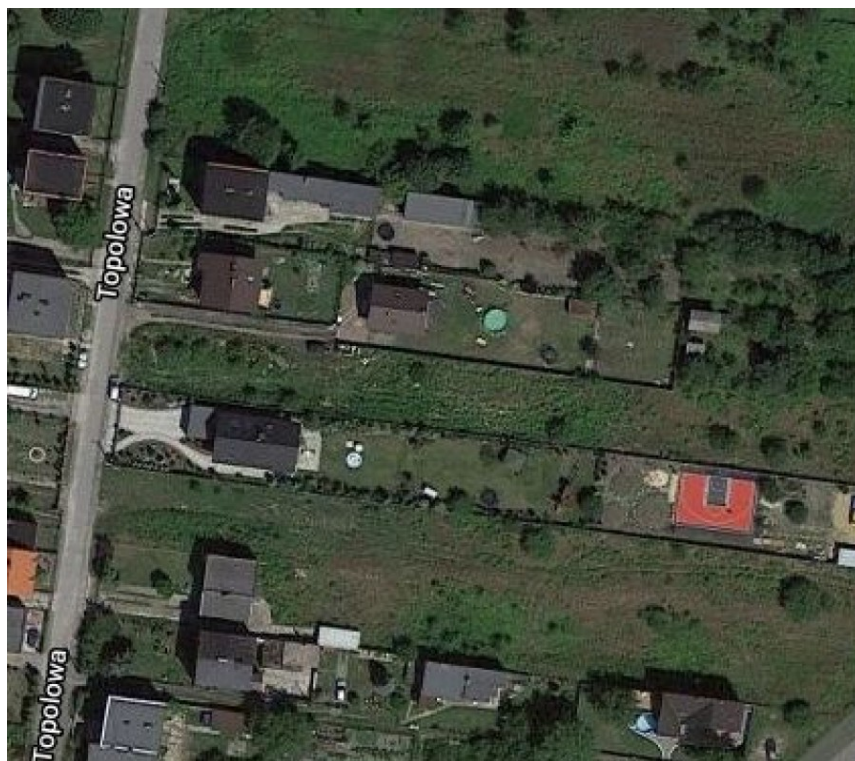

Bobrowniki

Cena **70 000** zł

Do sprzedaży działka o pow. 547m² w kształcie prostokąta, położona w Bobrownikach przy ulicy Topolowej.

Działka z bezpośrednim dostępem do drogi.

Dostępna od zaraz .

Cena do negocjacji.

Symbol	2887	Rodzaj nieruchomości	DZIAŁKA
Rodzaj transakcji	SPRZEDAŻ	Status	AKTUALNA
Rodzaj rynku	WTÓRNY	Nieruchomość dostępna od	03.02.2020
Cena	70 000 PLN	Cena za m ²	183 PLN
Kraj	POLSKA	Województwo	ŚLĄSKIE
Powiat	będziński	Gmina	Bobrowniki
Miejscowość	Bobrowniki	Kod pocztowy	42-583 Bobrownik