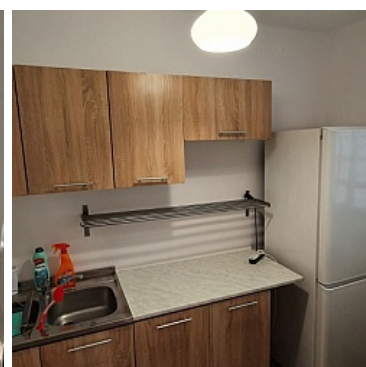

Bytom

Cena **950** zł

Oferujemy do wynajęcia dwupokojowe mieszkanie o pow. 38m² położone na pierwszym piętrze bloku czteropiętrowego

mieszczącego się w Bytomiu przy ulicy Gwareckiej.

Mieszkanie w stanie dobrym, wyposażona kuchnia.