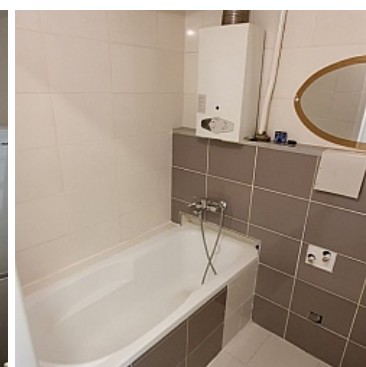

Bytom

Cena **950** zł

Oferujemy do wynajęcia dwupokojowe mieszkanie o pow. 38m² położone na pierwszym piętrze bloku czteropiętrowego

mieszczącego się w Bytomiu przy ulicy Gwareckiej.

Mieszkanie w stanie dobrym, wyposażona kuchnia.