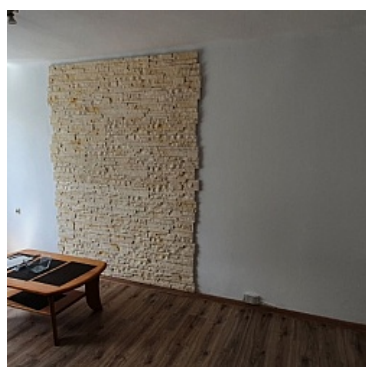

Bytom

Cena **950** zł

Oferujemy do wynajęcia dwupokojowe mieszkanie o pow. 38m² położone na pierwszym piętrze bloku czteropiętrowego

mieszczącego się w Bytomiu przy ulicy Gwareckiej.

Mieszkanie w stanie dobrym, wyposażona kuchnia.